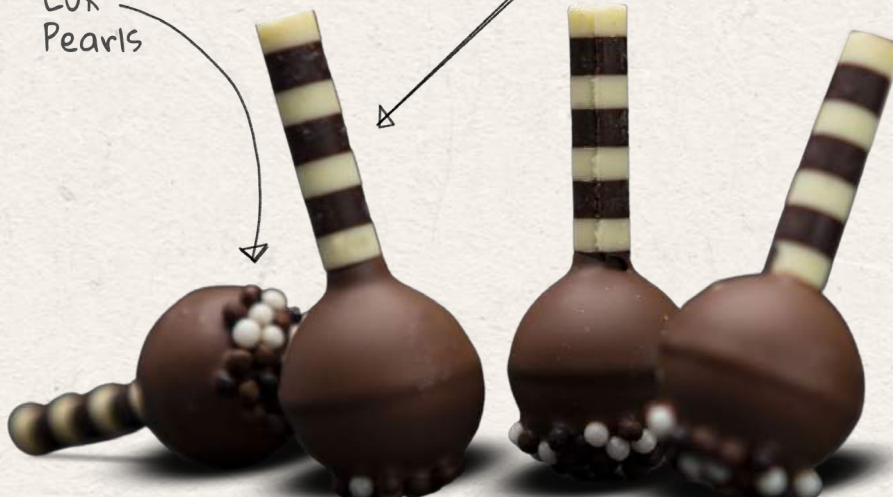

Pencil Lancer white 200 mm
[12x 600g]

2026
K,H

Pencil Lancer dark 200 mm
[12x 600g]

2025
K,H

Chocostixx zebra four 40 mm
[4kg]

2104
K,H

Zebra Four

Mini
LUX
Pearls